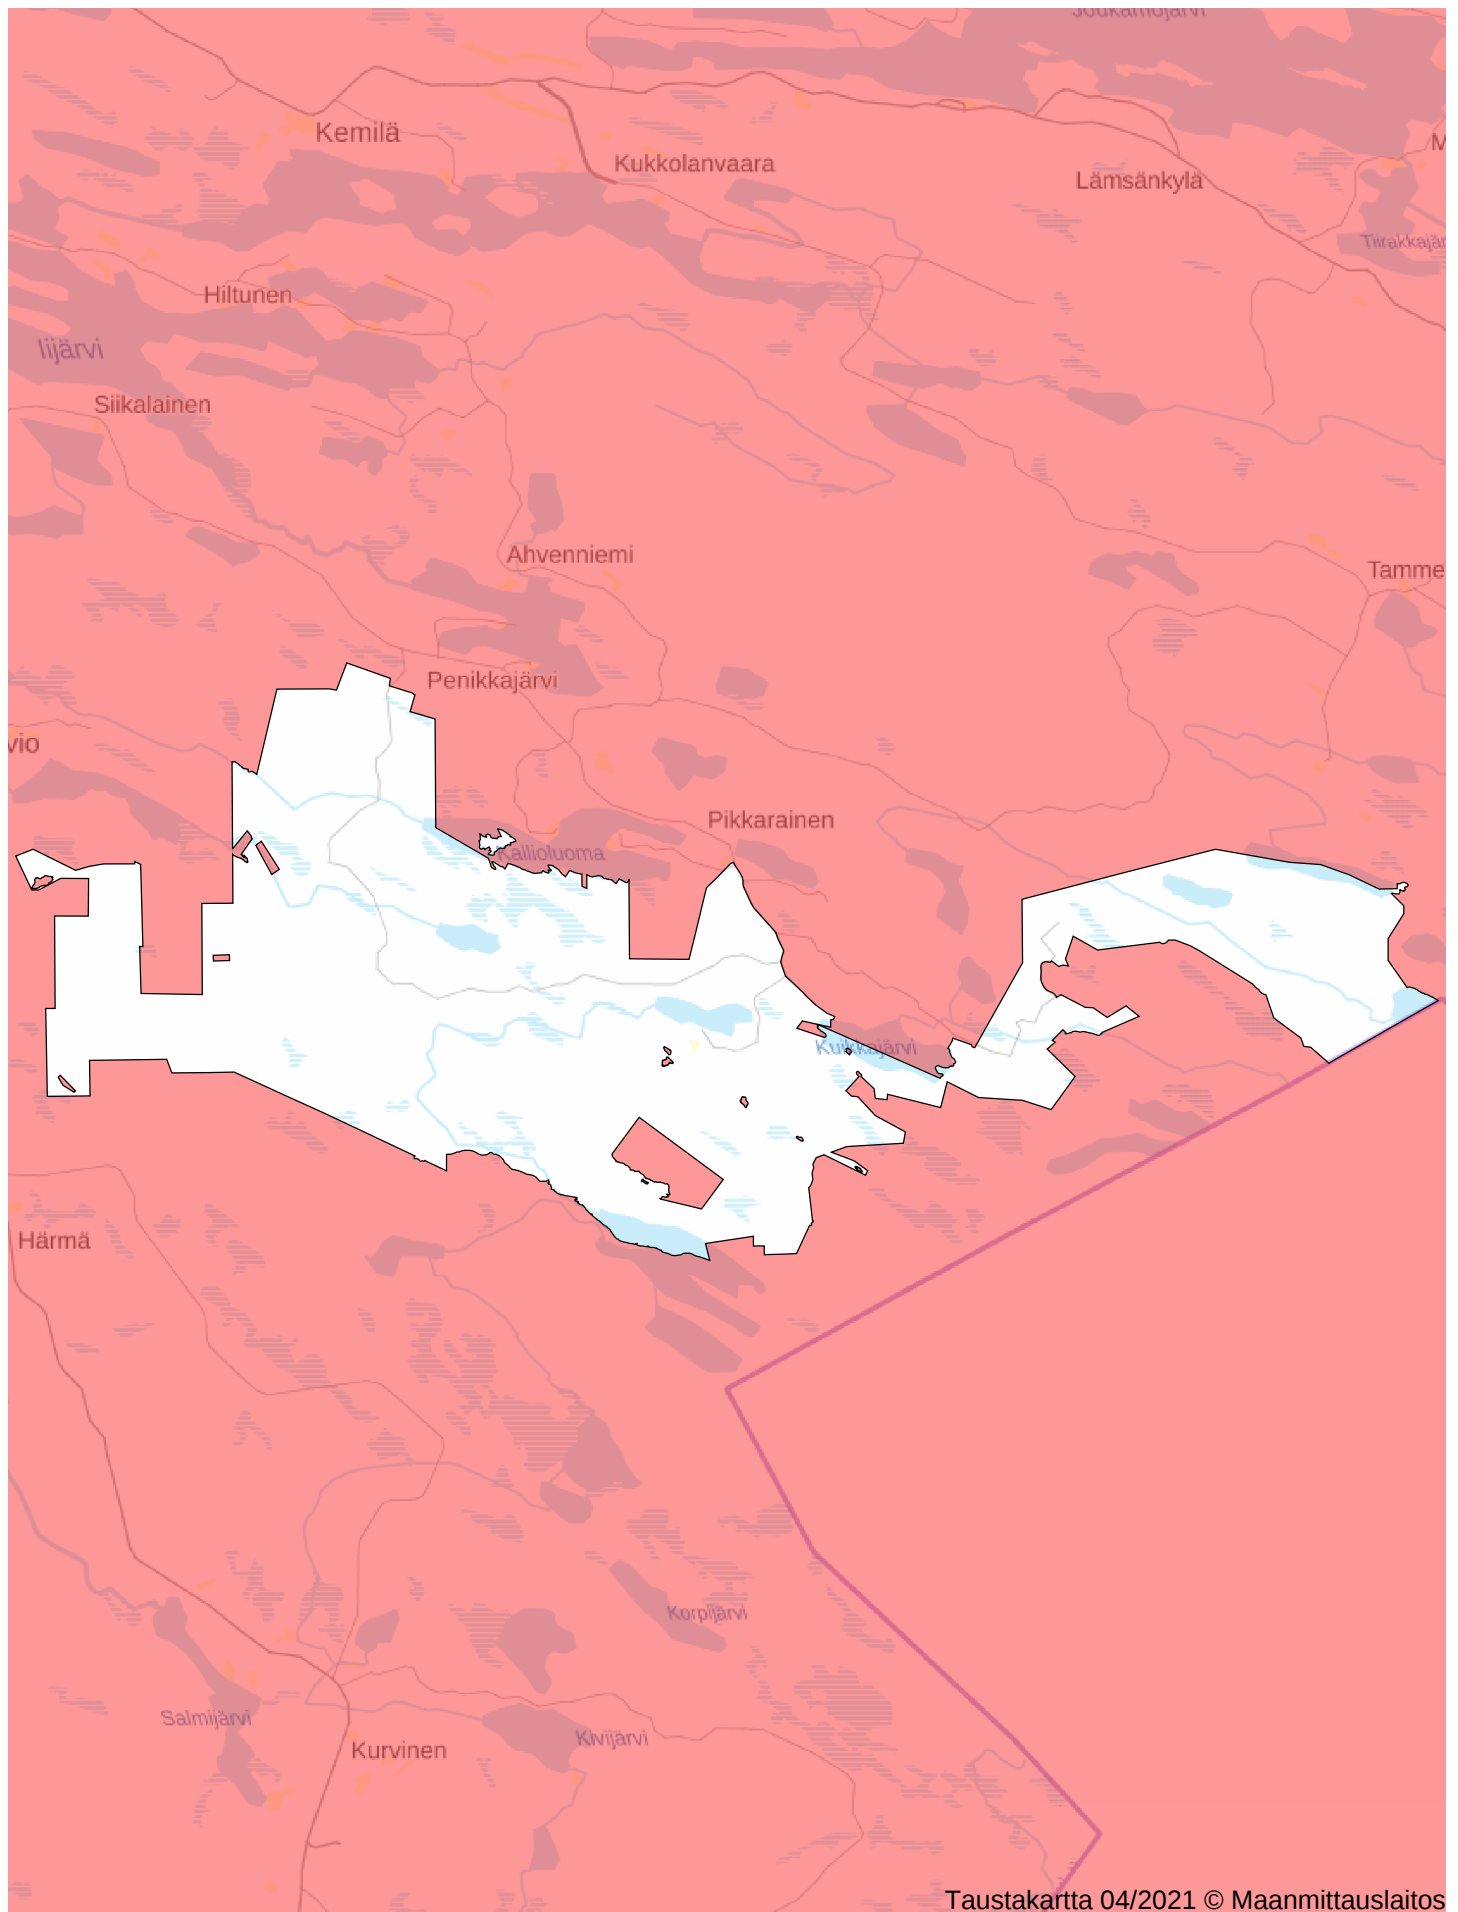

Oma riista

# Kuusamon Yhteismetsä, Kuusamo - F3ED65494H

102a KARHU 2021 LUOMA RIKINJÄRVI - tallennettu 15.4.2021 15:48

Maa 9369 ha, vesi 704 ha, yhteensä 10073 ha

Valtionmaa-alue 0 ha, yksityismaa-alue 9369 ha

Taustakartta 04/2021 © Maanmittauslaitos

0km 5km 10km 15km 20km